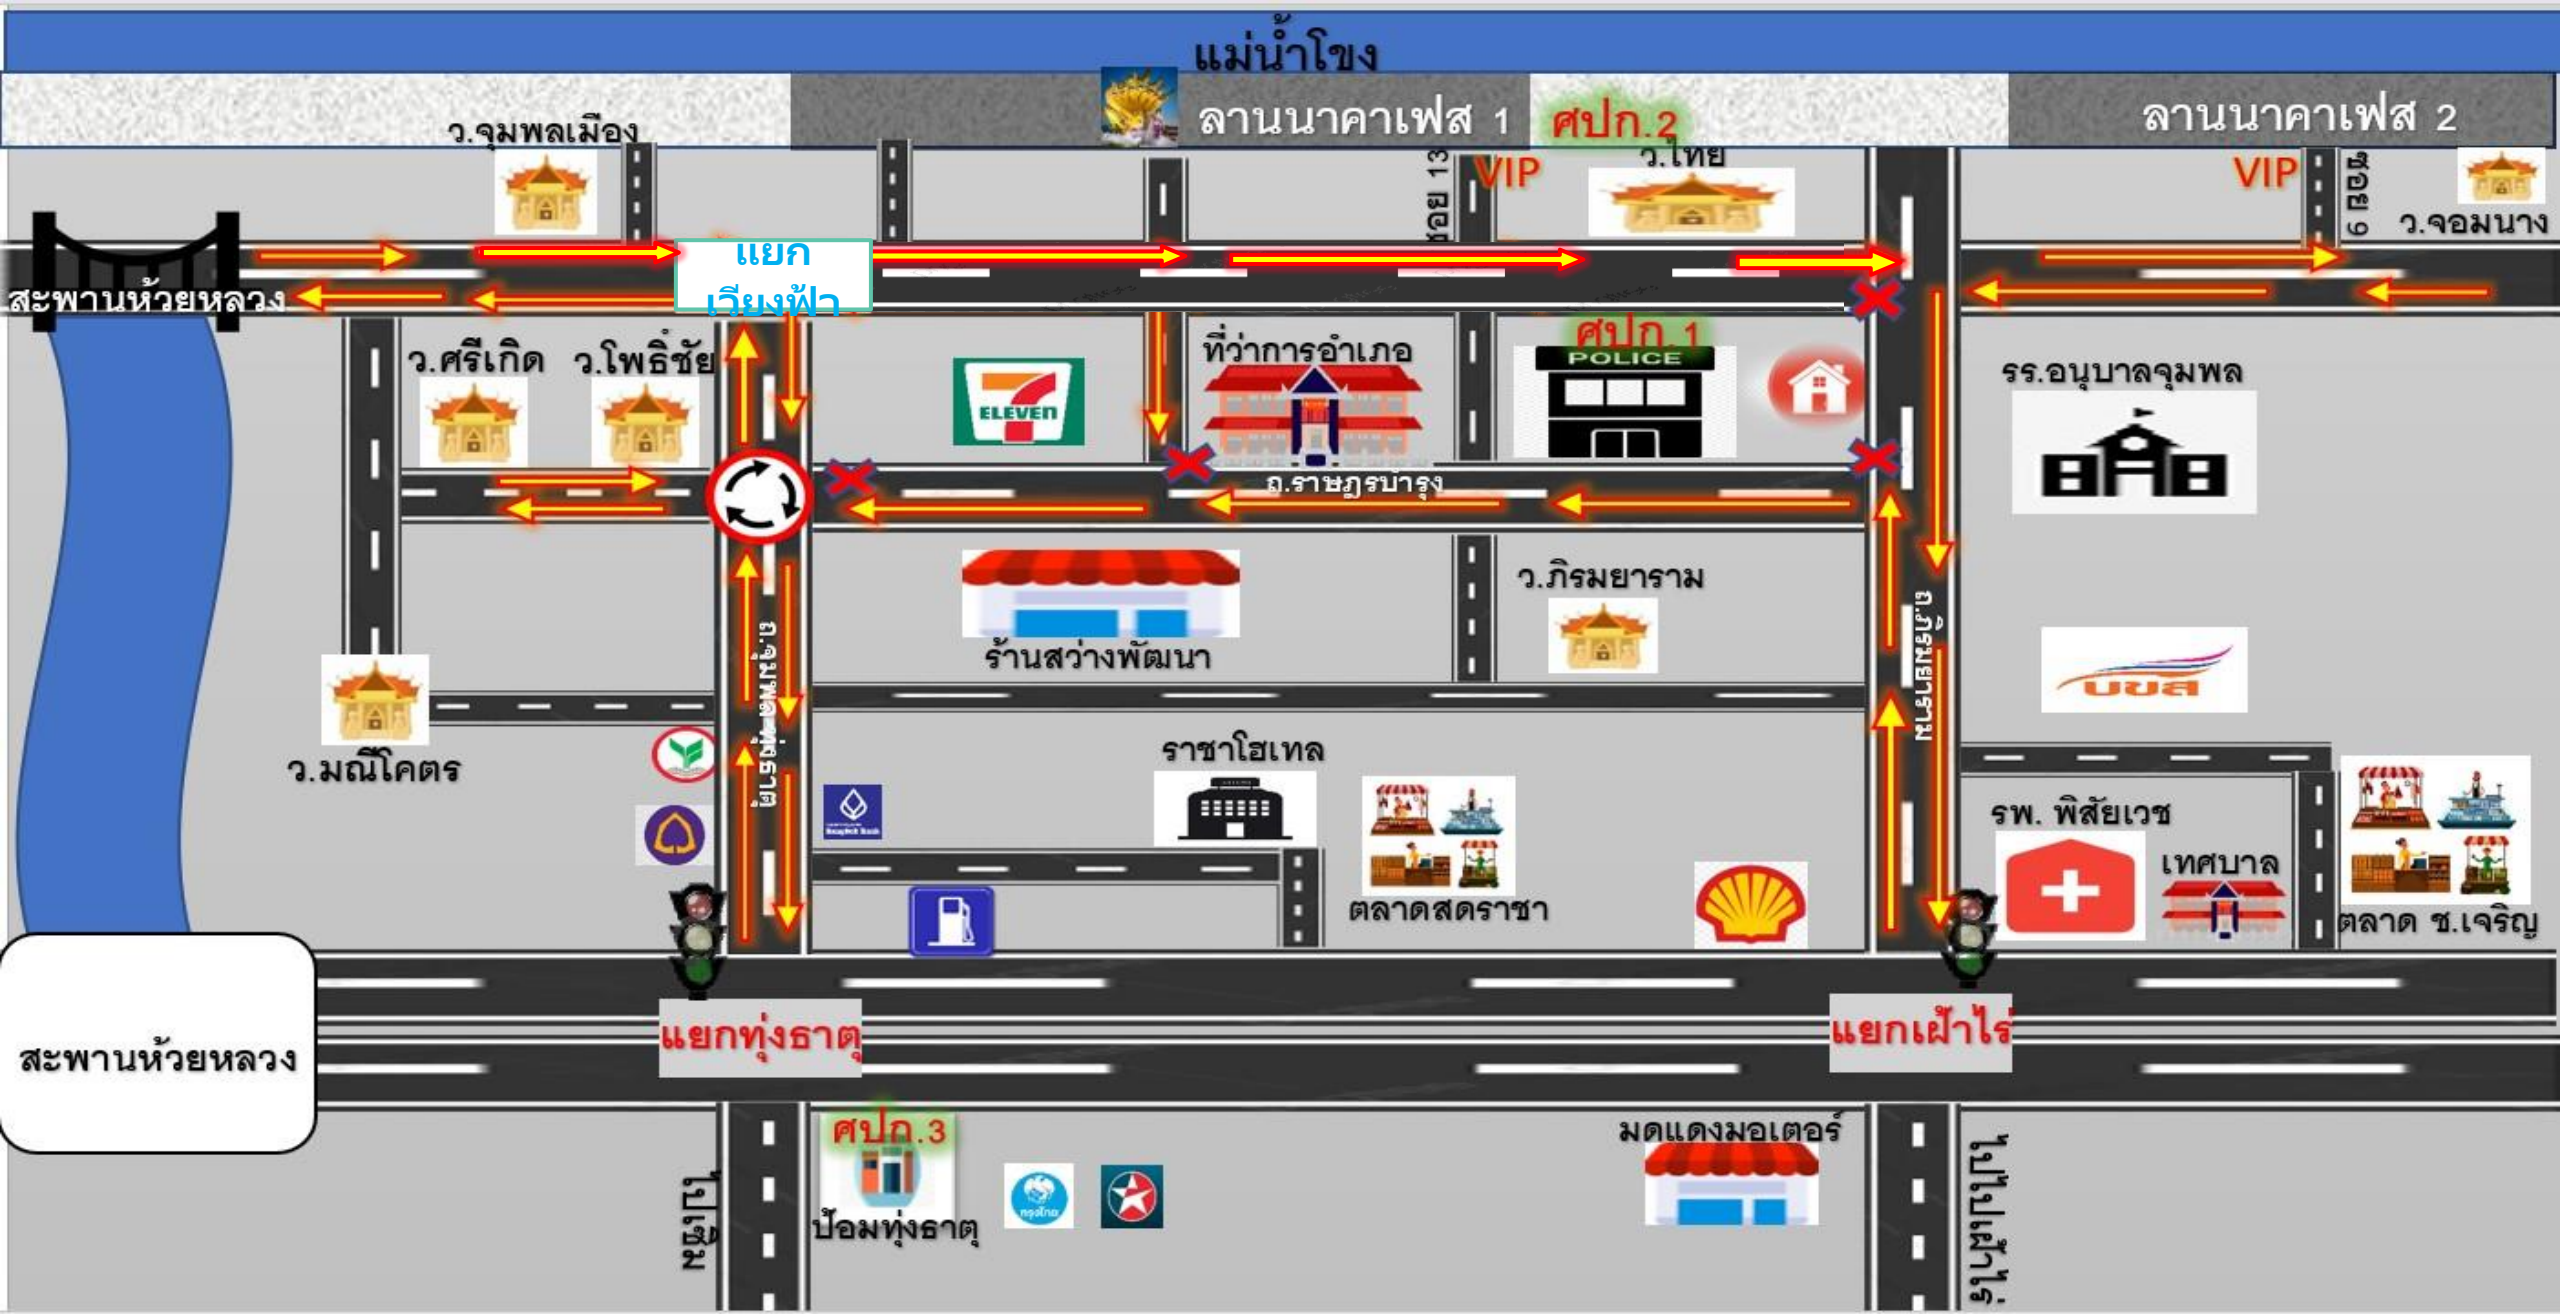

# การจัดการจราจร ภายใน

แม่น้ำโขง

ลานนาคาเฟส 1

ตป.ก. 2

ลานนาคาเฟส 2

ว.จุมพลเมือง

ซอย 13

ว.ไทย

ซอย 6

ว.จอมนาง

แยก  
เวียงฟ้า

สะพานห้วยหลวง

ว.ศรีเกิด ว.โพธิ์ชัย

ที่ว่าการอำเภอ

ตป.ก. 1

รร.อนุบาลจุมพล

ต.ราชบุรณารุง

ว.ภิรมยาราม

ร้านสว่างพัฒนา

ว.มณีโคตร

ราชาโฮเทล

รพ. พิสัยเวช

ตลาดสดราชา

เทศบาล

ตลาด ช.เจริญ

แยกท่าเรือ

แยกท่าเรือ

สะพานห้วยหลวง

ตป.ก. 3

มดแดงมอเตอร์

ปั๊มติท่าเรือ

สะพานห้วยหลวง